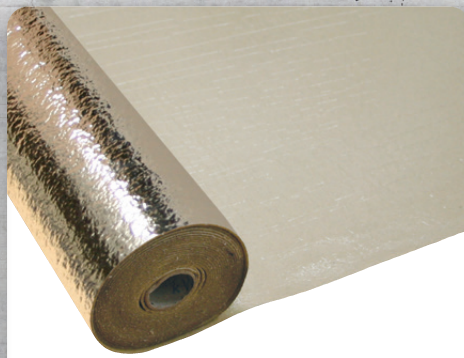

Öffnungszeiten:
Mo - Do: 7.00 - 17.30 Uhr
Fr: 7.00 - 17.00 Uhr
Sa: 8.00 - 12.30 Uhr

Akustikpaneel

- Eiche Tiber
- 52x2,1x240 cm
- naturgeölt

84,99 €/m²

jetzt nur
59,95 €/m²

Terh-Akustec-Matte

- mit Alu Kaschierung
- 3 mm
- 5,5 m² pro Rolle